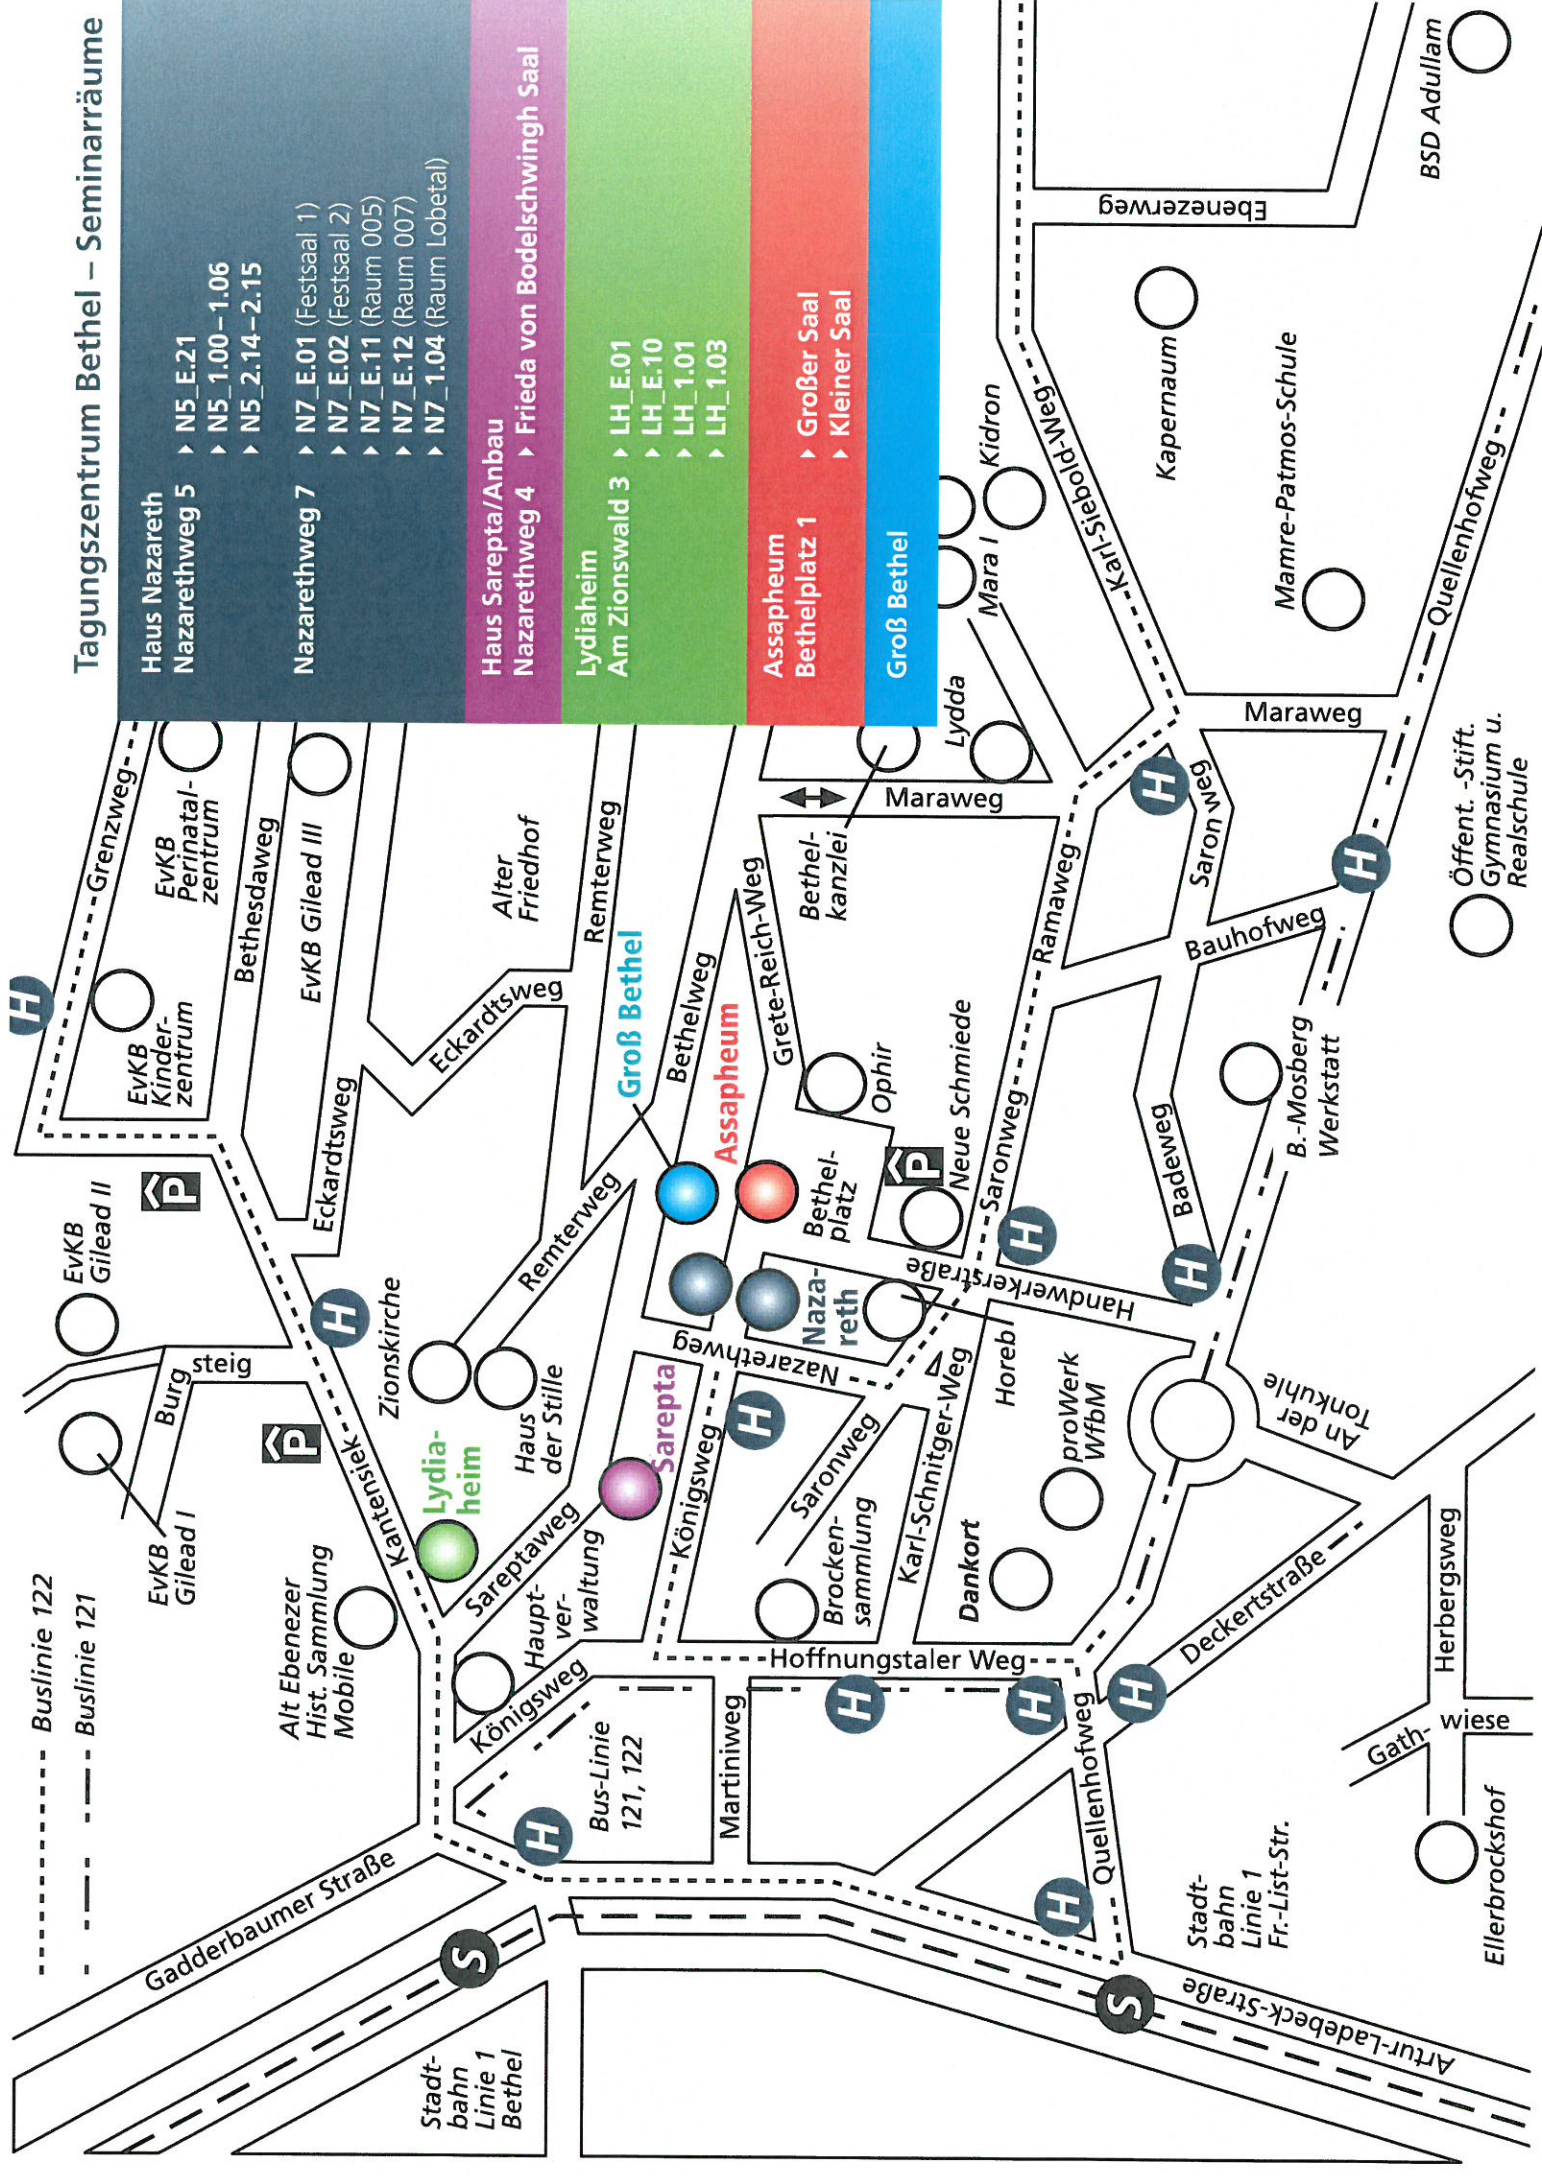

Tagungszentrum Bethel – Seminarräume

1. **Haus Nazareth**
   Nazarethweg 5
2. N5_E.21
   - N5_1.00 – 1.06
   - N5_2.14 – 2.15

1. **Nazarethweg 7**
2. N7_E.01 (Festsaal 1)
   - N7_E.02 (Festsaal 2)
   - N7_E.11 (Raum 005)
   - N7_E.12 (Raum 007)
   - N7_1.04 (Raum Lobetal)

1. **Haus Sarepta/Anbau**
   Nazarethweg 4 ▶ Frieda von Bodelschwingh Saal

1. **Lydiaheim**
   Am Zionswald 3
2. LH_E.01
   - LH_E.10
   - LH_1.01
   - LH_1.03

1. **Assapheum**
   Bethelplatz 1
2. Großer Saal
   - Kleiner Saal

Groß Bethel

Buslinie 122
Buslinie 121

Stadtbahn
Linie 1
Bethel

Stadtbahn
Linie 1
Fr.-List-Str.

Öffentl. -Stift.
Gymnasium u.
Realschule

BSD Adullam