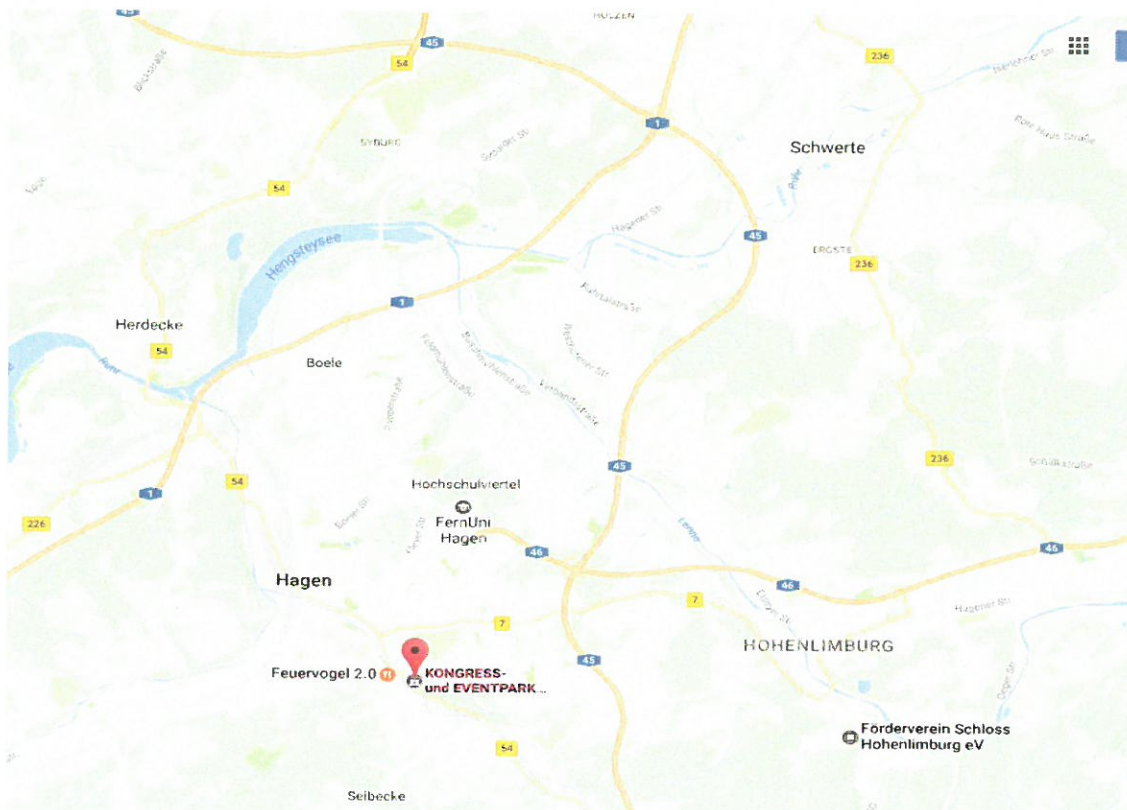

-

1

-

300 straßenbegleitende Stellplätze in der Innenstadt

Stadthalle Hagen (10. Juli 2019)

Der KONGRESS- und EVENTPARK STADTHALLE HAGEN befindet sich im Zentrum von Hagen und lässt sich gut mit dem Auto und der Bahn erreichen. Hagen ist ein wichtiger Verkehrsknotenpunkt im Herzen von Deutschland und liegt an 3 Autobahnen (A1, A45, A46). Zudem wird der Hagener Hauptbahnhof über 8 ICE Linien (!) aus allen Himmelsrichtungen angefahren und ist somit von allen deutschen Großstädten in wenigen Stunden komfortabel zu erreichen.

Die KONGRESS- und EVENTPARK STADTHALLE HAGEN (Wasserloses Tal 2, 58093 Hagen) liegt ca. 2,6 km vom Hauptbahnhof Hagen entfernt. Direkt vor der Stadthalle befindet sich eine Bushaltestelle (Hagen, Stadthalle o. Wasserloses Tal).