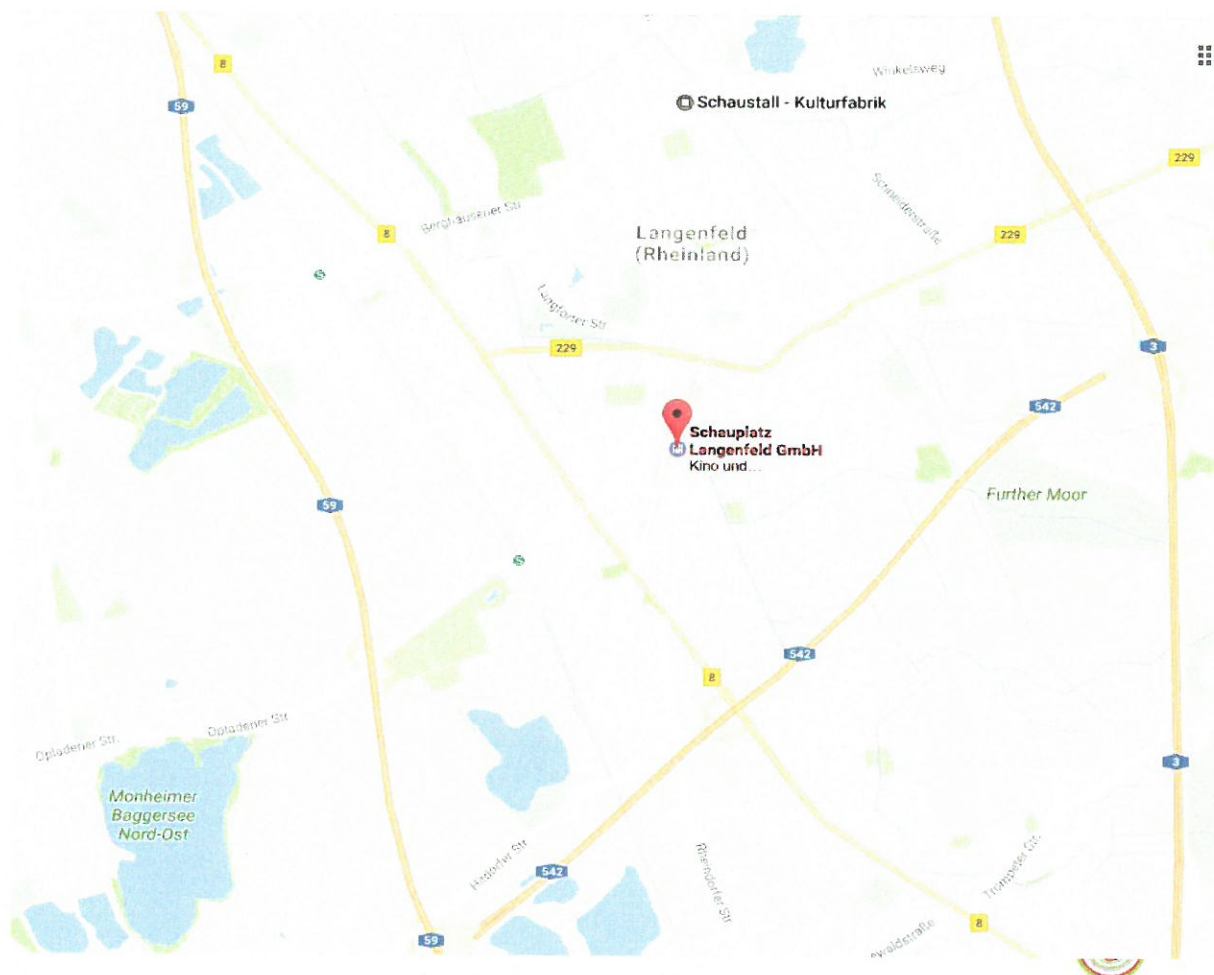

Schauplatz Hauptstr. 129 40764 Langenfeld (5. Juni.2019)

Stellplätze

Tiefgaragen und Parkanlagen:

	Anzahl Parkplätze
Stadtgalerie	350
Marktkarree	130
Parkpalette Turnerstraße	316
sass am markt	210

Anzahl Parkplätze für Behinderte

-

1

-

300 straßenbegleitende Stellplätze in der Innenstadt

Stadthalle Hagen (10. Juli 2019)

Der KONGRESS- und EVENTPARK STADTHALLE HAGEN befindet sich im Zentrum von Hagen und lässt sich gut mit dem Auto und der Bahn erreichen. Hagen ist ein wichtiger Verkehrsknotenpunkt im Herzen von Deutschland und liegt an 3 Autobahnen (A1, A45, A46). Zudem wird der Hagener Hauptbahnhof über 8 ICE Linien (!) aus allen Himmelsrichtungen angefahren und ist somit von allen deutschen Großstädten in wenigen Stunden komfortabel zu erreichen.

Die KONGRESS- und EVENTPARK STADTHALLE HAGEN (Wasserloses Tal 2, 58093 Hagen) liegt ca. 2,6 km vom Hauptbahnhof Hagen entfernt. Direkt vor der Stadthalle befindet sich eine Bushaltestelle (Hagen, Stadthalle o. Wasserloses Tal).