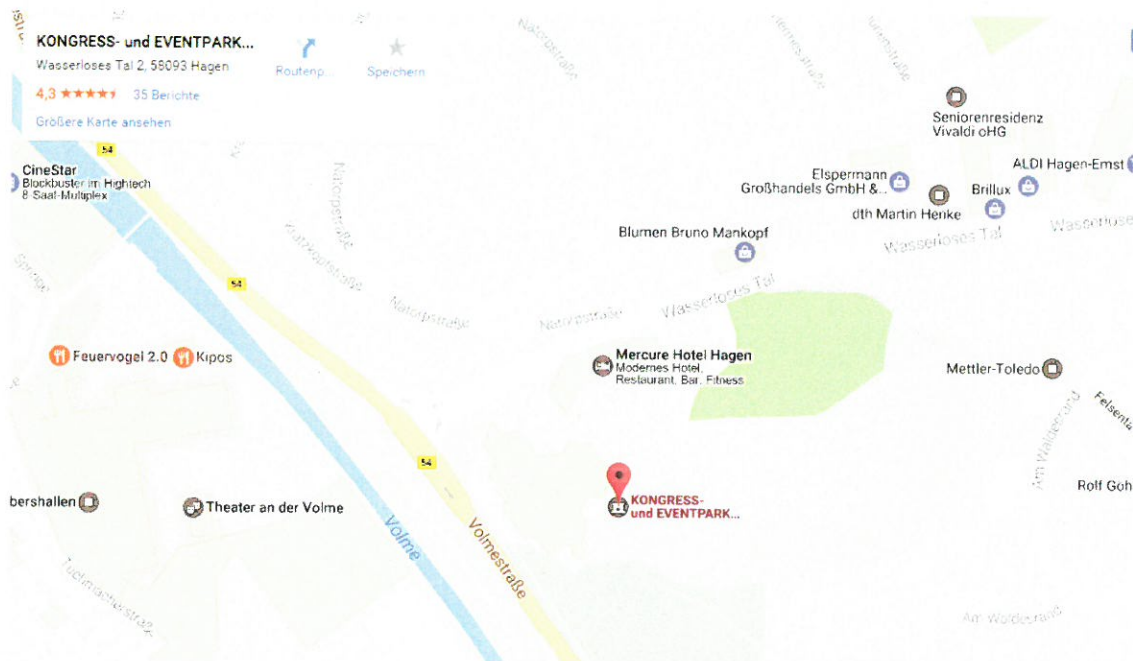

-

1

-

300 straßenbegleitende Stellplätze in der Innenstadt

Stadthalle Hagen (10. Juli 2019)

Der KONGRESS- und EVENTPARK STADTHALLE HAGEN befindet sich im Zentrum von Hagen und lässt sich gut mit dem Auto und der Bahn erreichen. Hagen ist ein wichtiger Verkehrsknotenpunkt im Herzen von Deutschland und liegt an 3 Autobahnen (A1, A45, A46). Zudem wird der Hagener Hauptbahnhof über 8 ICE Linien (!) aus allen Himmelsrichtungen angefahren und ist somit von allen deutschen Großstädten in wenigen Stunden komfortabel zu erreichen.

Die KONGRESS- und EVENTPARK STADTHALLE HAGEN (Wasserloses Tal 2, 58093 Hagen) liegt ca. 2,6 km vom Hauptbahnhof Hagen entfernt. Direkt vor der Stadthalle befindet sich eine Bushaltestelle (Hagen, Stadthalle o. Wasserloses Tal).